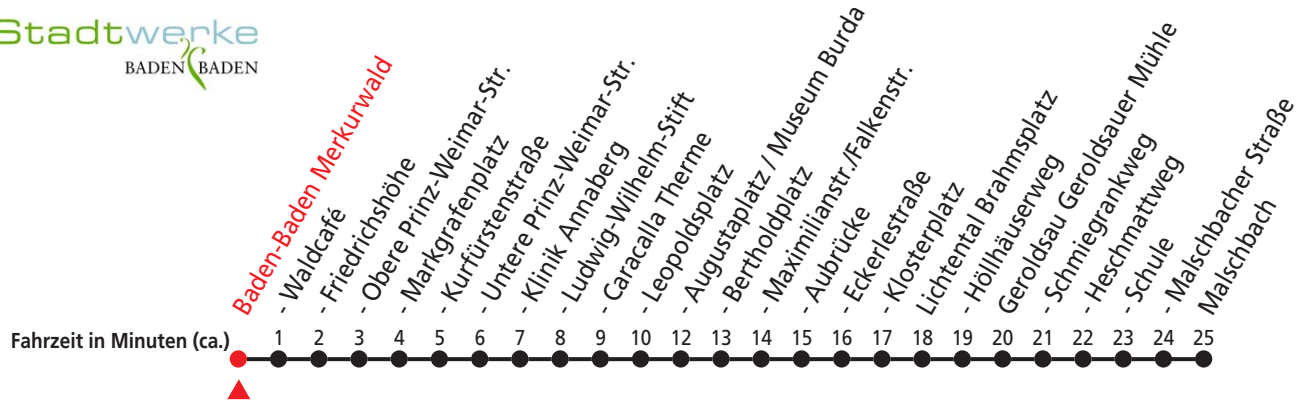

204

Merkurwald (Bergbahn) - Stadtmitte - Brahmsplatz - Malschbach

Gültig ab 22.08.2015

Bewegt alle.

| | Montag - Freitag | Samstag | Sonn- und Feiertag |
|----|------------------|---------|--------------------|
| 0 | | | |
| 1 | | | |
| 2 | | | |
| 3 | | | |
| 4 | | | |
| 5 | | | |
| 6 | | | |
| 7 | | | |
| 8 | | | |
| 9 | | 09 | |
| 10 | 09 | 09 | |
| 11 | 09 | 09 | 09 |
| 12 | 09 | 09 | 09 |
| 13 | 03 | 09 | 09 |
| 14 | 09 | 09 | 09 |
| 15 | 09 | 09 | 09 |
| 16 | 09 | 09 | 09 |
| 17 | 09 | 09 | 09 |
| 18 | 09 | 09 | 09 |
| 19 | 08 | 09 | 09 |
| 20 | | | |
| 21 | | | |
| 22 | | | |
| 23 | | | |