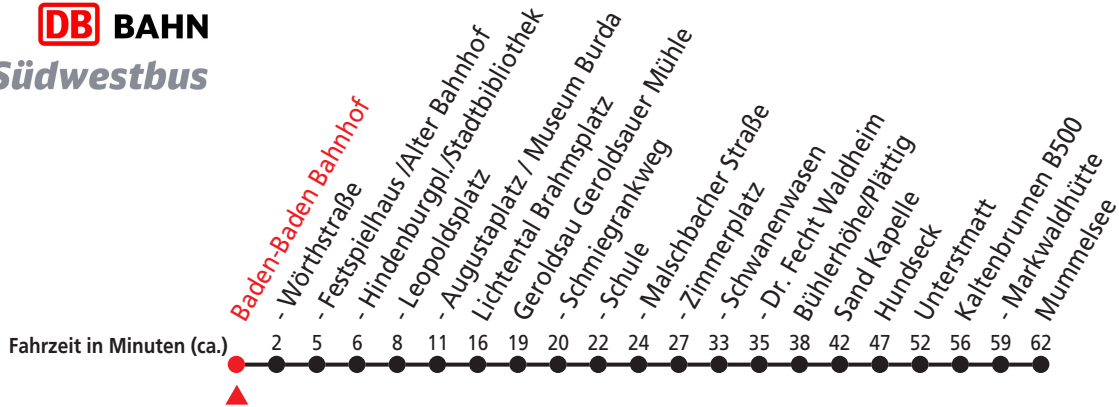

## Baden-Baden - Schwarzwaldhochstraße - Mummelsee

Gültig ab 22.08.2015

**DB BAHN**  
**Südwestbus**

🕒	Dienstag-Freitag	Samstag	Sonn- und Feiertag
0			
1			
2			
3			
4			
5			
6			
7			
8			
9	15	15 38	15 38
10	15	15	15
11	15	15	15
12		15	15
13	38	15	15
14	15	15	15
15	15	15	15
16			
17			
18			
19			
20			
21			
22			
23			